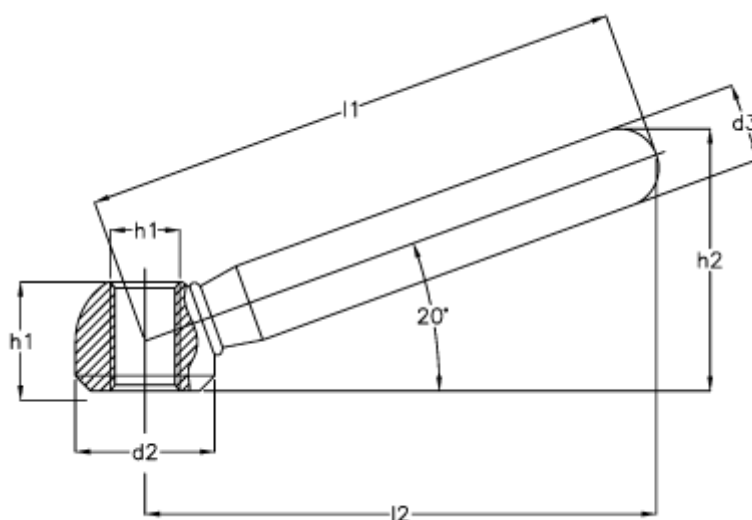

Varenummer: 20495477
Beskrivelse: E+G Spændegreb
GN 99.6 80-M 10

Mål

$d_1 = M 10$

$d_2 = 20$

$d_3 = 11$

$h_1 = 15.0$

$h_2 = 37.0$

$l_1 = 80$

$l_2 = 76$